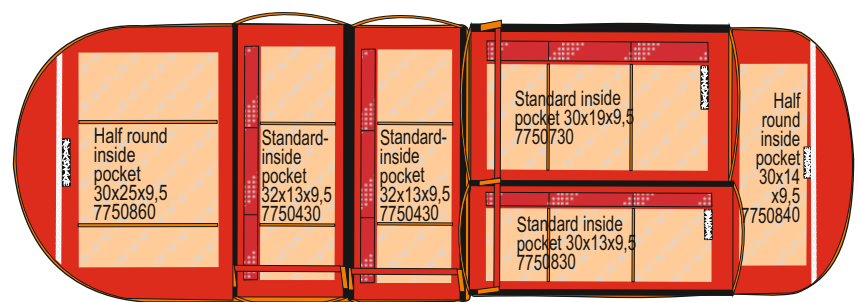

www.rock-snake.com

rocksnake GmbH & Co Kg - office@rock-snake.com - telefon: +43 (0) 5674 51050