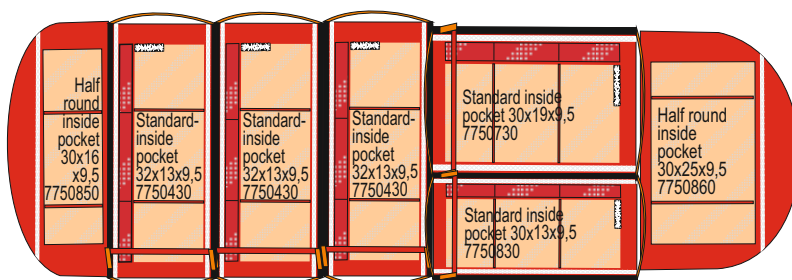

# Docsnake 48 MTX

Der DOCSNAKE 48 MTX ist nicht nur ein Rucksack, sondern ein extrem flexibles Rettungssystem für den professionellen Notfall Einsatz.

- Hauptfach mit einem jedem Anspruch anpassbarem Modulsystem. Alle Innentaschen sind mit Klettverschluss fixiert, herausnehmbar, austauschbar oder ergänzbar und frei platzierbar.
- Sicherheitsfach für z.B. Lawinenschaufel, Sonde und Biwaksack.
- Separates, ausreichend großes Fach für Privatausrüstung oder alternativ für die stabile Crashproofbox.
- **RMB - Rocksnake Molded Back** - Tragesystem.
- Abnehmbarer, leichter Hüftgurt, 38mm breit.
- Anatomisch geschnittene Schultergurte mit Brustgurt und integrierter Notfallpfeife.
- **IKS Individuelles Kennzeichnungs System**.
- 2 stabile Tragegriffe, stabil genug um den Rucksack an Winde oder Tau zu hängen.
- Reflektoren für bessere Sichtbarkeit.
- Im Boden integriertes Fach für optional erhältliche verstaubare und herausziehbare Tasche für Helm oder Defi und eine optional erhältliche Regenhülle.

Docsnake 48 MTX ohne Innentaschen:  
fieryred: 775000      saphierblue: 775020

**RMB - Rocksnake Molded Back:**  
Tragesystem mit niedrigem Aufbau und weichem angenehmen Touch.

**Größe:** ca. 57x35x29cm; bei normaler Bepackung ca. 58x37x38cm.  
**Volumen:** ca. 62 L  
**Gewicht:** ca. 2080g ohne Innentaschen, ca. 3331g incl. 7 Innentaschen  
**Material:** Nylon 420, Antislip 840 Duraflex schließen, YKK Reißverschlüsse

Docsnake 48 MTX incl. 7 Innentaschen:  
fieryred: 77500,      saphierblue: 77502

[www.rock-snake.com](http://www.rock-snake.com)

rocksnake GmbH & Co Kg - [office@rock-snake.com](mailto:office@rock-snake.com) - telefon: +43 (0) 5674 51050