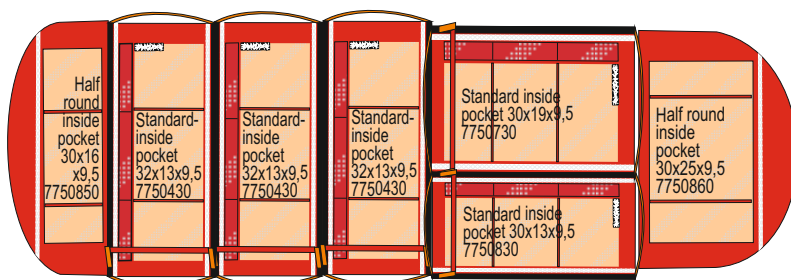

www.rock-snake.com

rocksnake GmbH & Co Kg - office@rock-snake.com - telefon: +43 (0) 5674 51050