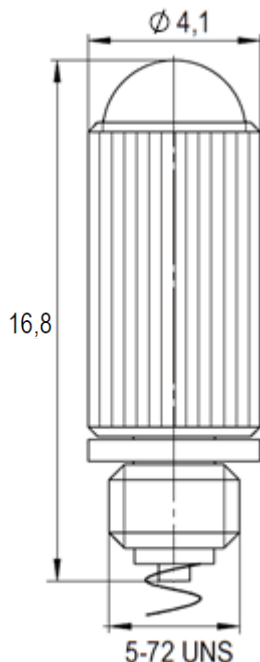

##### Electrical Data

Betriebsspannung Operating Voltage	2,7 VDC
Stromaufnahme <sup>1</sup> Current Draw	300 mA
Leistung Power Output	810 mW

<sup>1</sup>Die Toleranz der Stromaufnahme beträgt ±10%  
The tolerance of the current draw is ±10%

#### Maßskizze

##### Dimensional Sketch

##### Geometrical Data & Weight

Durchmesser Diameter	4,1 mm
Gesamtlänge Total Length	16,8 mm
Gewicht Weight	0,95 g