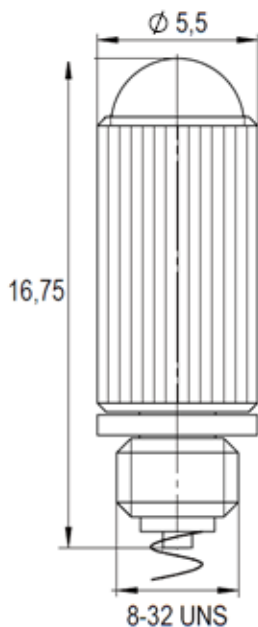

#### Maßskizze

##### Dimensional Sketch

##### Geometrical Data & Weight

|                             |          |
|-----------------------------|----------|
| Durchmesser<br>Diameter     | 5,5 mm   |
| Gesamtlänge<br>Total Length | 16,75 mm |
| Gewicht<br>Weight           | 0,95 g   |