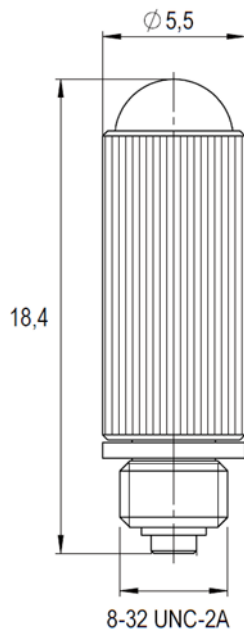

Leuchtmittel Nr Bulb No	4500105
----------------------------	---------

LARYNGOSKOP LAMPE TL4,6MM

LARYNGOSCOPE BULB TL4,6MM

Elektrische Daten

Electrical Data

Betriebsspannung Operating Voltage	2,7 VDC
Stromaufnahme ¹ Current Draw	300 mA
Leistung Power Output	810 mW

¹Die Toleranz der Stromaufnahme beträgt ±10%
The tolerance of the current draw is ±10%

Lebensdauer

Life Time

Mittlere Lebensdauer Average Life Time	15 h
---	------

Maßskizze

Dimensional Sketch

Photometrische Daten

Geometrische Daten & Gewicht

Geometrical Data & Weight

Durchmesser Diameter	5,5 mm
Gesamtlänge Total Length	18,4 mm
Gewicht Weight	1,07 g

Haftungsausschluss

Exclusion of liability

Änderungen und Irrtümer vorbehalten.
Changes and errors are reserved.